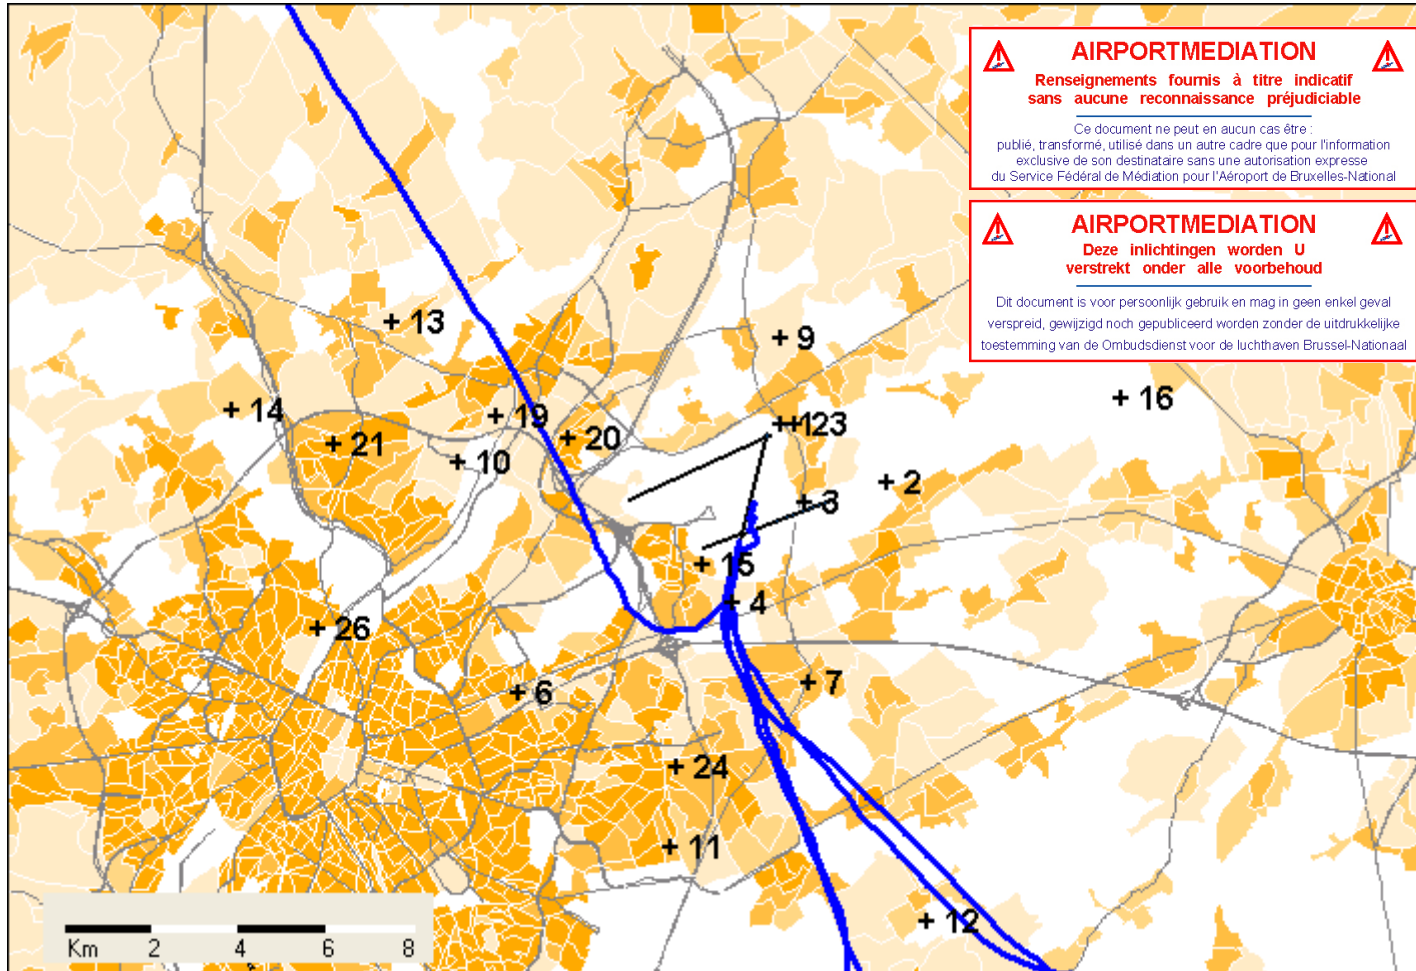

Sunday, 2011/08/21 to Monday, 2011/08/22 >= 23:00:00 <= 05:59:59

AIRPORTMEDIATION
 Renseignements fournis à titre indicatif
 sans aucune reconnaissance préjudiciable

Ce document ne peut en aucun cas être :
 publié, transformé, utilisé dans un autre cadre que pour l'information
 exclusive de son destinataire sans une autorisation expresse
 du Service Fédéral de Médiation pour l'Aéroport de Bruxelles-National